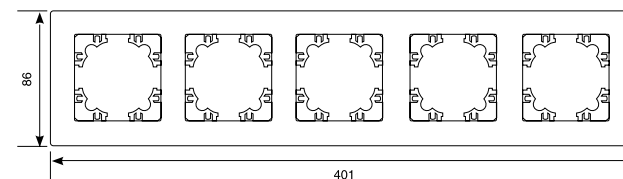

Розетка с прозрачной/непрозрачной крышкой с/з

Розетка двухместная с/з

Розетка двухместная б/з

Розетка одноместная с/з

Розетка одноместная б/з

Розетка одноместная с крышкой с/з

Розетка одноместная с прозрачной крышкой с/з

Розетка компьютерная, компьютерная двойная, телевизионная

Выключатели

Диммер

Рамка одноместная универсальная

Рамка двухместная универсальная

Рамка трехместная универсальная

Рамка четырехместная универсальная

Рамка пятиместная универсальная

Рамка шестиместная универсальная

← ГАБАРИТНЫЕ РАЗМЕРЫ →

UNIVERSAL[®]

серия

«АФИНЯ»

АССОРТИМЕНТНЫЙ РЯД

Выключатели клавишные проходные, с подсветкой, 2ух и 3х клавишные, диммеры