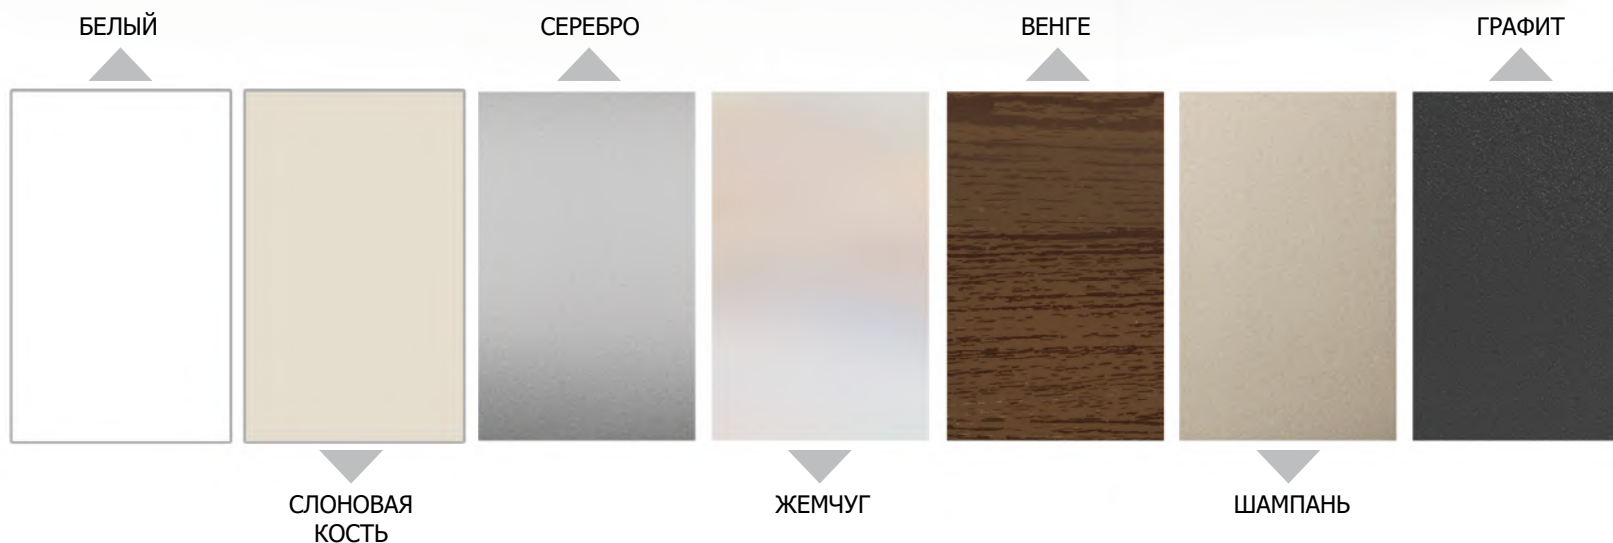

В серию входят клавишные выключатели, переключатели (выключатели проходные), электромеханические свето-регуляторы (диммеры), штепсельные розетки, телекоммуникационные розетки стандартов RJ 11 (телефонные), RJ 45 («компьютерные») и телевизионные розетки. Благодаря разнообразию ассортимента функциональных модулей и возможности цветового комбинирования, серия «Афина» позволяет полностью решить архитектурную задачу в одном стиле.

Серия выпускается в семи цветовых решениях: