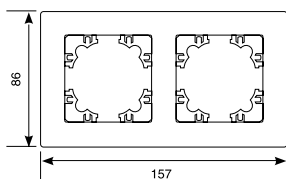

Рамка двухместная универсальная