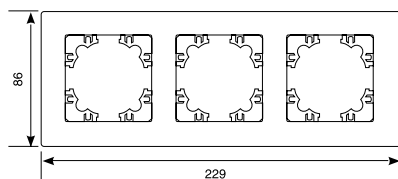

Рамка трехместная универсальная