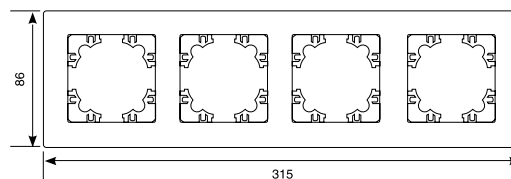

Розетка с прозрачной/непрозрачной крышкой с/з

Розетка двухместная с/з

Розетка двухместная б/з

Розетка одноместная с/з

Розетка одноместная б/з

Розетка одноместная с крышкой с/з

Розетка одноместная с прозрачной крышкой с/з

Розетка компьютерная, компьютерная двойная, телевизионная

Выключатели

Диммер

Рамка одноместная универсальная

Рамка двухместная универсальная

Рамка трехместная универсальная

Рамка четырехместная универсальная

Рамка пятиместная универсальная

Рамка шестиместная универсальная

← ГАБАРИТНЫЕ РАЗМЕРЫ →

UNIVERSAL[®]

серия

«АФИНЯ»

АССОРТИМЕНТНЫЙ РЯД

Выключатели клавишные проходные, с подсветкой, 2ух и 3х клавишные, диммеры