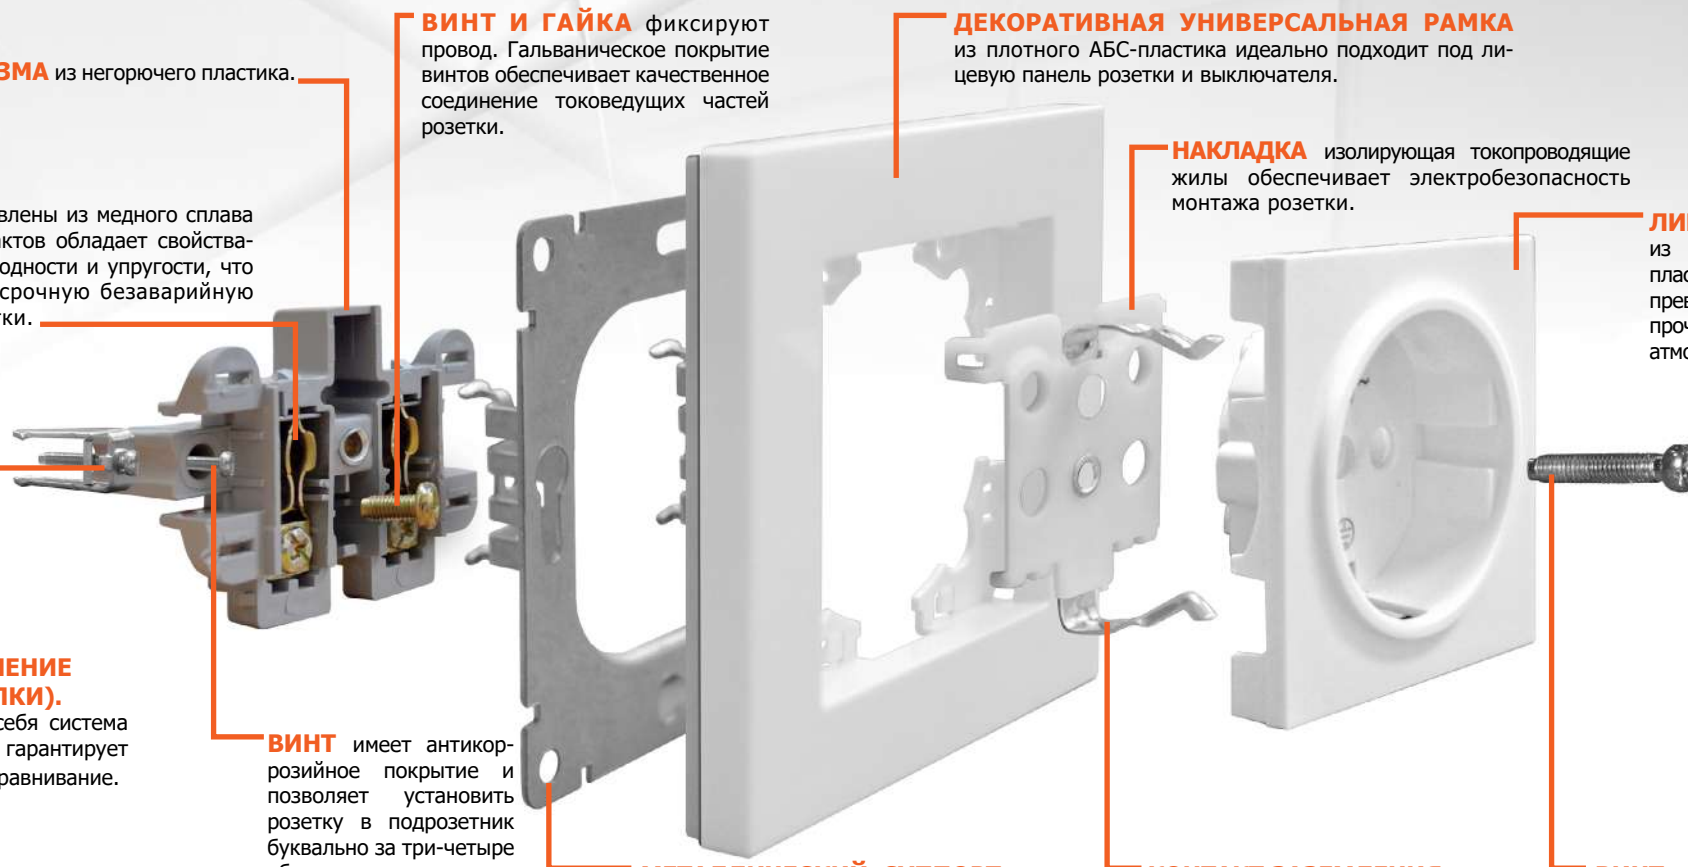

КОНТАКТЫ изготовлены из медного сплава Л63. Материал контактов обладает свойствами высокой токопроводимости и упругости, что обеспечивает долгосрочную безаварийную эксплуатацию розетки.

**АНКЕРНОЕ КРЕПЛЕНИЕ
(РАСПОРНЫЕ ЛАПКИ).**

Зарекомендовавшая себя система фиксации суппорта гарантирует быстрое и простое выравнивание.

ВИНТ имеет антикоррозийное покрытие и позволяет установить розетку в подрозетник буквально за три-четыре оборота винта.

ВИНТ И ГАЙКА фиксируют провод. Гальваническое покрытие винтов обеспечивает качественное соединение токоведущих частей розетки.

ДЕКОРАТИВНАЯ УНИВЕРСАЛЬНАЯ РАМКА из плотного АБС-пластика идеально подходит под лицевую панель розетки и выключателя.

НАКЛАДКА изолирующая токопроводящие жилы обеспечивает электробезопасность монтажа розетки.

ЛИЦЕВАЯ ПАНЕЛЬ из прочного АБС-пластика обеспечивает превосходную ударопрочность и высокую атмосферостойкость.

МЕТАЛЛИЧЕСКИЙ СУППОРТ с антикоррозийным покрытием имеет толщину 1мм, поэтому практически неуязвим, он не прогнется даже при установке на неровную стену. Сглаженные углы делают монтаж суппорта максимально безопасным.

КОНТАКТ ЗАЗЕМЛЕНИЯ. Имеет гальваническое покрытие, которое надежно обеспечивает безопасность эксплуатации подключенного к розетке оборудования.

ВИНТ фиксирует лицевую панель. Имеет гальваническое покрытие, которое надежно защищает винт от коррозии.