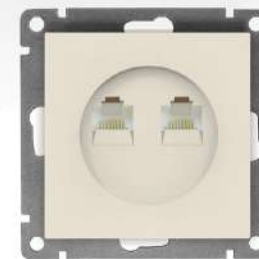

Розетки с крышками

Розетки с/з и б/з, с защитными шторками и без