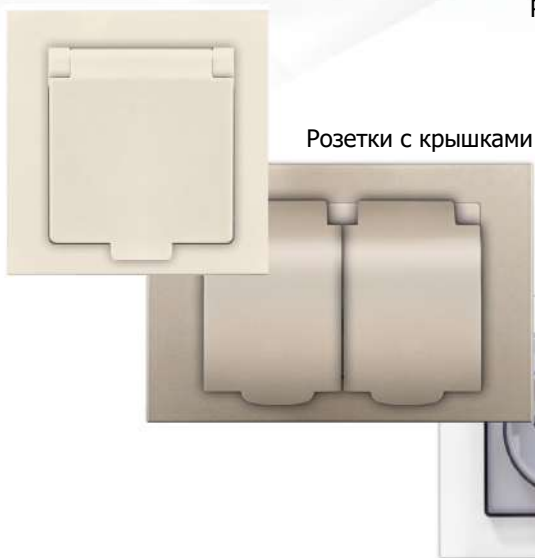

МЕТАЛЛИЧЕСКИЙ СУППОРТ с антикоррозийным покрытием имеет толщину 1мм, поэтому практически неуязвим, он не прогнется даже при установке на неровную стену. Сглаженные углы делают монтаж суппорта максимально безопасным.

Розетка с прозрачной/непрозрачной крышкой с/з

Розетка двухместная с/з

Розетка двухместная б/з

Розетка одноместная с/з

Розетка одноместная б/з

Розетка одноместная с крышкой с/з

Розетка одноместная с прозрачной крышкой с/з

Рамка пятиместная универсальная

Рамка шестиместная универсальная

← ГАБАРИТНЫЕ РАЗМЕРЫ →

UNIVERSAL[®]

серия

«АФИНЯ»

АССОРТИМЕНТНЫЙ РЯД

Выключатели клавишные проходные, с подсветкой, 2ух и 3х клавишные, диммеры

Розетки TV, розетки компьютерные одно- и двухместные

Розетки с крышками

Розетки с/з и б/з, с защитными шторками и без

Розетки с/з и б/з, двойные

Рамки универсальные, одно-, двух-, трех-, четырех-, пяти- и шестиместные