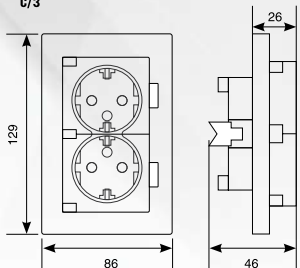

Розетка с прозрачной/непрозрачной крышкой с/з