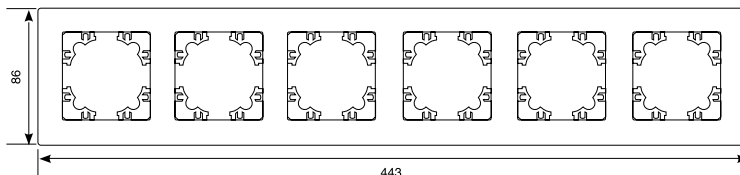

Розетка с прозрачной/непрозрачной крышкой с/з

Розетка двухместная с/з

Розетка двухместная б/з

Розетка одноместная с/з

Розетка одноместная б/з

Розетка одноместная с крышкой с/з

Розетка одноместная с прозрачной крышкой с/з

Розетка компьютерная, компьютерная двойная, телевизионная

Выключатели

Диммер

Рамка одноместная универсальная

Рамка двухместная универсальная

Рамка трехместная универсальная

Рамка четырехместная универсальная

Рамка пятиместная универсальная

Рамка шестиместная универсальная

← ГАБАРИТНЫЕ РАЗМЕРЫ →

UNIVERSAL[®]

серия

«АФИНЯ»

АССОРТИМЕНТНЫЙ РЯД

Выключатели клавишные проходные, с подсветкой, 2ух и 3х клавишные, диммеры